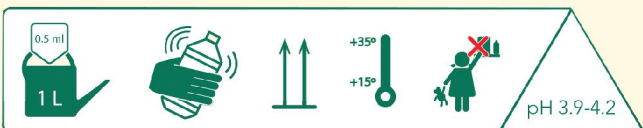

TVRDA VODA

N-P205-K20: 15.5%		Trace min.	Content
Fertiliser	% / litre		% / litre
N Total	5.98	Fe(DTPA)	0.633
NO3-	3.77	Mn(EDTA)	0.288
NH4+	2.21	Zn(EDTA)	0.184
P205	2.2	Bo	0.134
K20	7.28	Cu(EDTA)	0.018
		Mo	0.047

MEKA VODA

N-P205-K20: 15.5%		Trace min.	Content
Fertiliser	% / litre		% / litre
N Total	5.98	Fe(DTPA)	0.633
NO3-	3.77	Mn(EDTA)	0.288
NH4+	2.21	Zn(EDTA)	0.184
P205	2.2	Bo	0.134
K20	7.28	Cu(EDTA)	0.018
		Mo	0.047

LivePanel • LivePanel PACK • LivePicture • LivePicture GO • LiveDivider

DODATNE INFORMACIJE

VRSTE

LiveFeed je dostupan za tvrdu i meku vodu.

LiveFeed - Hard Water je otopina NPK gnojiva, razvijena za vodu s prosječnom tvrdoćom CaCO₃: 100-350mg/l, dH: 5,6-19,7, fH: 10-35, eH:6,9-24,5.

LiveFeed - Soft Water je otopina NPK gnojiva, razvijena za vodu s prosječnom tvrdoćom CaCO₃: 0-150mg/l, dH: 0-8,4, fH: 0-15, eH: 0-10,5.

KAKO KORISTITI

0,5 ml / 1 litra vode

UPOZORENJA

Ova hranjiva otopina ima nisku ph vrijednost i visoku koncentraciju soli. Livefeed u koncentriranom obliku agresivan je prema materijalima i koži. Ne miješati s gnojivima koja sadrže kalcij (Ca). Ne kombinirati s kišnicom ili demineraliziranom vodom.